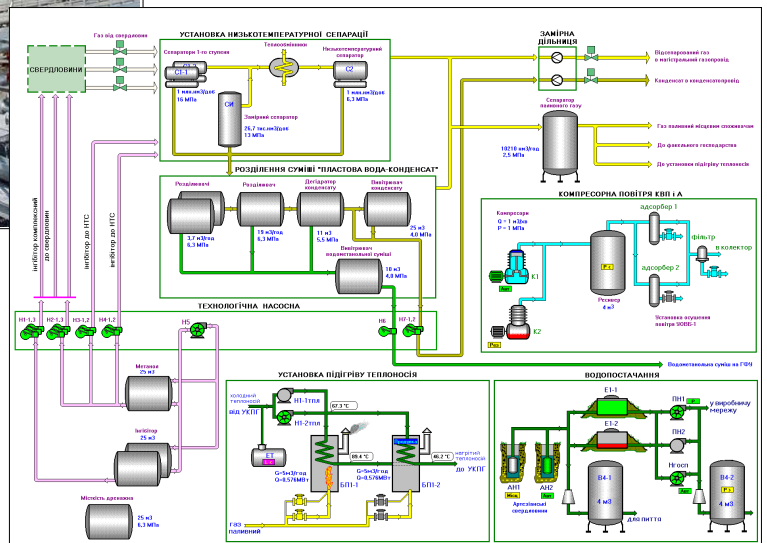

**УСТАНОВКИ КОМПЛЕКСНОЙ ПОДГОТОВКИ ГАЗА НА ГАЗОКОНДЕНСАТНЫХ МЕСТОРОЖДЕНИЯХ**

- Полтавская обл.:**
- Чутовское ГКМ
  - Восточно-Полтавское ГКМ
  - Семеринковское ГКМ
  - Байракское ГКМ
  - Скоробогатьковское ГКМ
  - Восточно-Машивское ГКМ
  - Горбцовское ГКМ
  - Семенцовское ГКМ
  - Бельское ГКМ
  - Западно-Солохское ГКМ

- Харьковская обл.:**
- Коломакское ГКМ
- Львовская обл.:**
- ПОЗ Держив
  - Бильче-Волицкое ГР
  - Любешивское ГР
- АР Крым:**
- Восточно-Казантипское ГР

**КОМПРЕСОРНЫЕ УСТАНОВКИ**

- Глебовская станция подземного хранения газа
- Котельское газоконденсатное месторождение