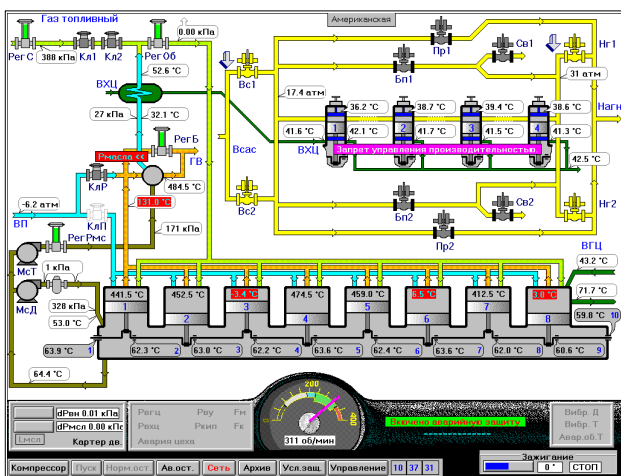

КОМПРЕСОРНЫЕ УСТАНОВКИ